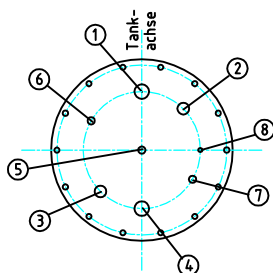

Nenninhalt Liter	Durchmesser D mm	Länge L ca. mm	Gewicht		Dom- abstand e mm	Dom- abstand c mm	Dom Ø innen mm	Blechdicke Innen-/ Außen- behälter/ Boden	Volumen Über- wachsungs- raum ca. Liter
			ein- wandig ca. kg	doppel- wandig ca. kg					
1 000	1 000	1 460	317	453	555	730	600	5/3/3	20
3 000	1 250	2 640	593	878	650	860	600	5/3/3	35
4 000	1 600	2 270	684	990	650	935	600	5/3/3	45
5 000	1 600	2 730	777	1 172	650	935	600	5/3/3	50
7 000	1 600	3 730	998	1 499	650	935	600	5/3/3	60
10 000	1 600	5 310	1 366	2 057	650	935	600	5/3/3	68
13 000	1 600	6 890	1 732	2 609	650	935	600	5/3/3	105
16 000	1 600	8 470	2 147	3 165	650	935	600	5/3/3	125
10 000	2 000	3 780	1 473	2 129	700	1 050	600	6/3/3	85
13 000	2 000	4 520	1 732	2 509	700	1 050	600	6/3/3	105
16 000	2 000	5 475	2 049	3 025	700	1 050	600	6/3/3	125
20 000	2 000	6 860	2 528	3 635	700	1 050	600	6/3/3	135
25 000	2 000	8 400	3 041	4 374	700	1 050	600	6/3/3	160
30 000	2 000	9 940	3 626	5 190	700	1 050	600	6/3/3	190
20 000	2 500	4 490	2 520	3 962	700	1 100	600	7/4/5	135
25 000	2 500	5 520	3 013	4 657	700	1 100	600	7/4/5	160
30 000	2 500	6 725	3 615	5 541	700	1 100	600	7/4/5	190
40 000	2 500	8 700	4 652	7 028	700	1 100	600	7/4/5	210
50 000	2 500	10 675	5 607	8 458	700	1 100	600	7/4/5	255
60 000	2 500	12 650	6 649	9 974	700	1 100	600	7/4/5	300
40 000	2 900	6 447	5 467	7 781	700	1 150	600	9/4/5	210
50 000	2 900	8 127	6 512	9 250	700	1 150	600	9/4/5	255
60 000	2 900	9 638	7 550	10 712	700	1 150	600	9/4/5	300
80 000	2 900	12 660	9 734	13 670	700	1 150	600	9/4/5	315
100 000	2 900	15 692	11 817	16 586	700	1 150	600	9/4/5	390

Domdeckel-Anschlüsse

Heizöl

- ① 1 Füllrohr 2"
 - ② 1 Entlüftungsrohr 1 1/2"
 - ③ 1 Reserve 1 1/2"
 - ④ 1 Reserve 2"
 - ⑤ 1 Peilrohr 1"
 - ⑥ 1 Saugrohr 1" für Saugkombination
 - ⑦ 1 Grenzwertgeber 1"
 - ⑧ 1 Gewinde-Bohrung 1/8"
- (f. Auspuffl. , Unterdruck - LAG)